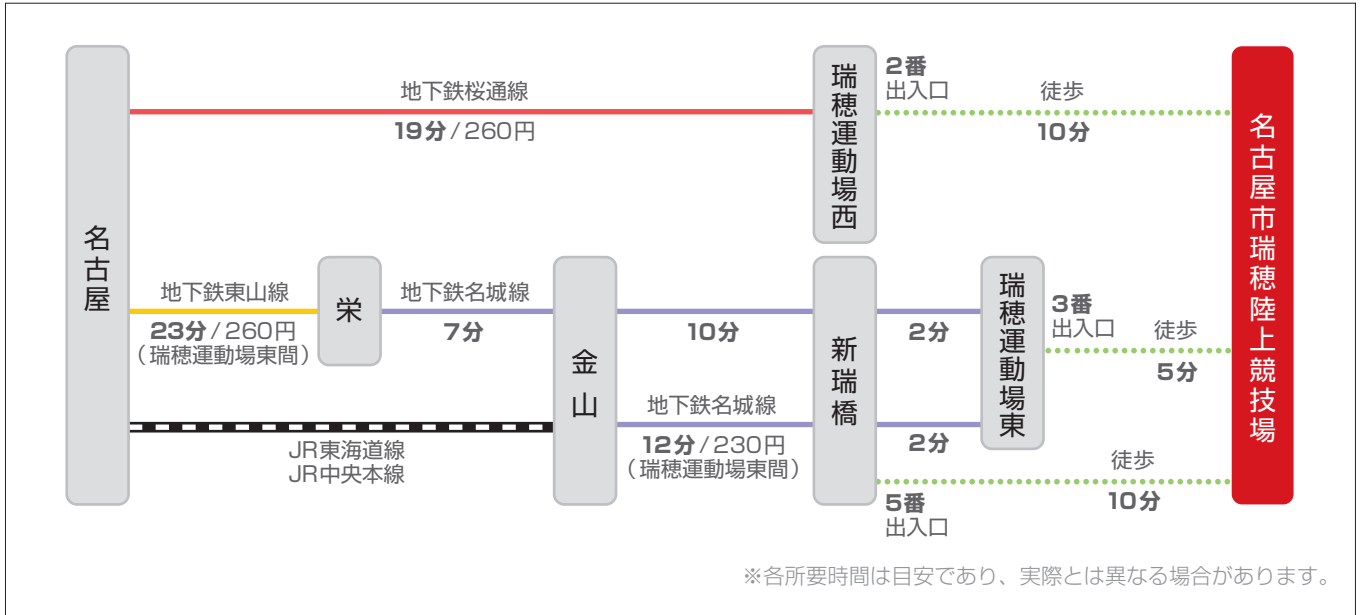

※ 地下鉄名城線「新瑞橋」駅をご利用の場合は、5番出入口を出たら右へ進み、交差点を左折。山崎川沿いの道を進み右手の瑞穂公園ラグビー場を経て、スタジアムとなります。

会場周辺

団体バス駐車場

団体バス駐車場の数には限りがあります。  
下記連絡先までお電話いただき、事前にご予約ください。  
なお、ご利用料金は**2,000円**で、当日試合会場にてお支払ください。

名古屋市瑞穂運動場管理事務所

**TEL : 052-836-8200**

(8:45 ~ 17:15 受付 ※第3月曜を除く)

身体障害者用駐車場

車椅子等でご来場される方のために、専用の駐車場をご用意しております。駐車スペースに限りがあるため、事前予約制とさせていただきます。  
詳しくは、以下までお問い合わせください。

名古屋グランパスエイト 事業部

**TEL : 052-242-9190**

(火~土 10:00 ~ 18:00 受付 ※祝日を除く)

電車でのアクセス

## 主要駅からの所要時間