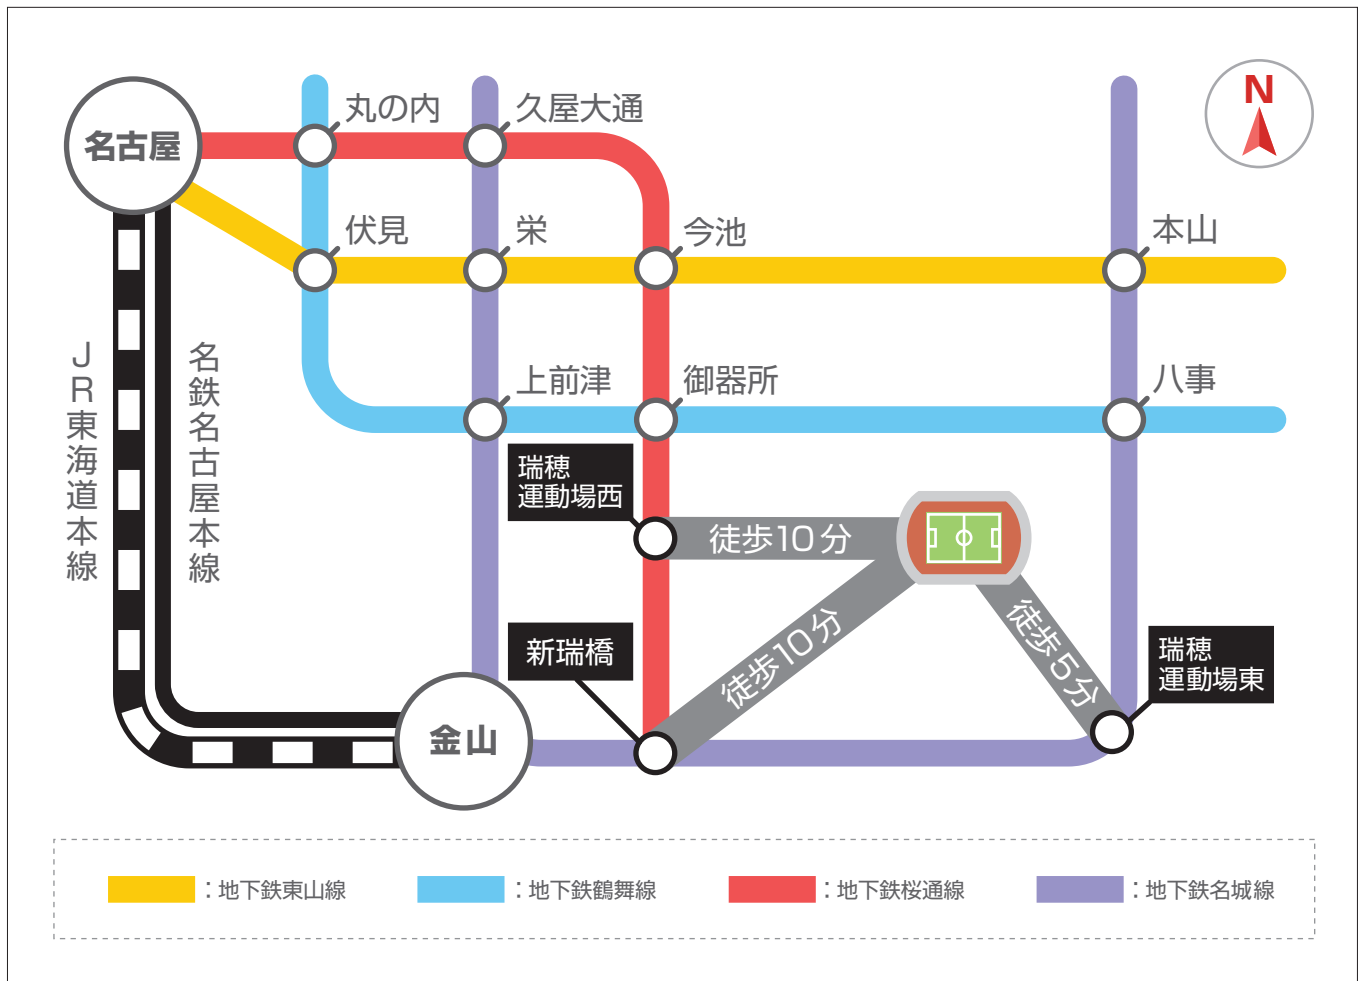

周辺地図

名古屋市瑞穂運動場管理事務所  
〒467-0062 愛知県名古屋市瑞穂区山下通5-1

**TEL : 052-836-8200**

(8:45 ~ 17:15 受付 ※第3月曜を除く)

- ..... 地下鉄名城線「瑞穂運動場東駅」**3番**出入口より、徒歩約**5分**
- ..... 地下鉄名城線・桜通線「新瑞橋駅」**5番**出入口より、徒歩約**10分**
- ..... 地下鉄桜通線「瑞穂運動場西駅」**2番**出入口より、徒歩約**10分**

※ 地下鉄名城線「新瑞橋」駅をご利用の場合は、5番出入口を出たら右へ進み、交差点を左折。山崎川沿いの道を進み右手の瑞穂公園ラグビー場を経て、スタジアムとなります。

会場周辺

団体バス駐車場

団体バス駐車場の数には限りがあります。  
下記連絡先までお電話いただき、事前にご予約ください。  
なお、ご利用料金は**2,000円**で、当日試合会場にてお支払ください。

名古屋市瑞穂運動場管理事務所

**TEL : 052-836-8200**

(8:45 ~ 17:15 受付 ※第3月曜を除く)

身体障害者用駐車場

車椅子等でご来場される方のために、専用の駐車場をご用意しております。駐車スペースに限りがあるため、事前予約制とさせていただきます。  
詳しくは、以下までお問い合わせください。

名古屋グランパスエイト 事業部

**TEL : 052-242-9190**

(火~土 10:00 ~ 18:00 受付 ※祝日を除く)

電車でのアクセス

## 主要駅からの所要時間